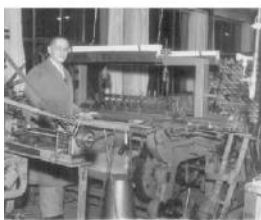

- 1935** *Gründung durch Heinrich und Richard Weppler in Frankfurt Rödelheim. Bau von Tank- und Vergaserfilter für Motorräder*
- 1945** *Produktionserweiterung von Tank- und Ölfiltern für den VW-Käfer. **12 Mitarbeiter***
- ca. 1960** *Gewebefilterentwicklung und Produktion. Zusammenarbeit mit der Robert Bosch GmbH. Gemeinsame Entwicklungen für Einspritzsysteme*
- 1965** *Dipl. Ing. Heinz Weppler Mitgesellschafter*
- ca. 1970** *Fertigung von Ölfiltern, Gasfiltern, Wasserfiltern, Luftfiltern und –sieben, Kraftstofffiltern und –sieben*
- 1977** *Heinz Weppler und Albert Eckert, (Schwiegersohn von Richard Weppler) gemeinsame Geschäftsleitung. Gründung der Weppler Filter GmbH. Gemeinsame Entwicklung mit Bosch und ATE von Filtern für ABS Systeme*
- 1985** *120 Mitarbeiter*
- 1986** *Umzug nach Oberursel, Zimmersmühlenweg*
- 1994** *Dipl. Ing. Stephan Weppler Mitgesellschafter*
- 2006** *Gründung der WEPPLER Tools, s.r.o. in Tschechien*
- 2007** *Andrea Eckert Mitgesellschafterin*
- 2008** *Gründung der Weppler & Tefils, s.r.o. in Tschechien*

Quelle: WEPPLER

Filterherstellung, Wepler Filter

1935-1964

Im Jahr 1935 gründen die Brüder Heinrich und Richard Wepler Ihre Firma H.u.R. Wepler oHG. Für den Bau von Tank- und Vergaserfilter für Motorräder besteht eine große Nachfrage und schon bald bezieht man größere Räume in Frankfurt Rödelheim in der Eschborner Landstraße.

1945 kommt zu dem Bau von Filtern für Motorräder eine weitere Aufgabe hinzu: Die Herstellung von Tank- und Ölfiltern für den VW-Käfer. Das Unternehmen zählt zu dieser Zeit 12 Mitarbeiter.

Quellen: WEPLER