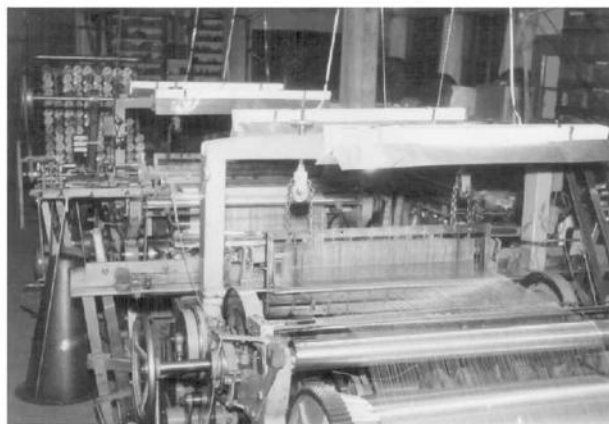

Quelle: WEPPLER

Filterherstellung, Wepler Filter

1935-1964

Im Jahr 1935 gründen die Brüder Heinrich und Richard Wepler Ihre Firma H.u.R. Wepler oHG. Für den Bau von Tank- und Vergaserfilter für Motorräder besteht eine große Nachfrage und schon bald bezieht man größere Räume in Frankfurt Rödelheim in der Eschborner Landstraße.

1945 kommt zu dem Bau von Filtern für Motorräder eine weitere Aufgabe hinzu: Die Herstellung von Tank- und Ölfiltern für den VW-Käfer. Das Unternehmen zählt zu dieser Zeit 12 Mitarbeiter.

Quellen: WEPLER